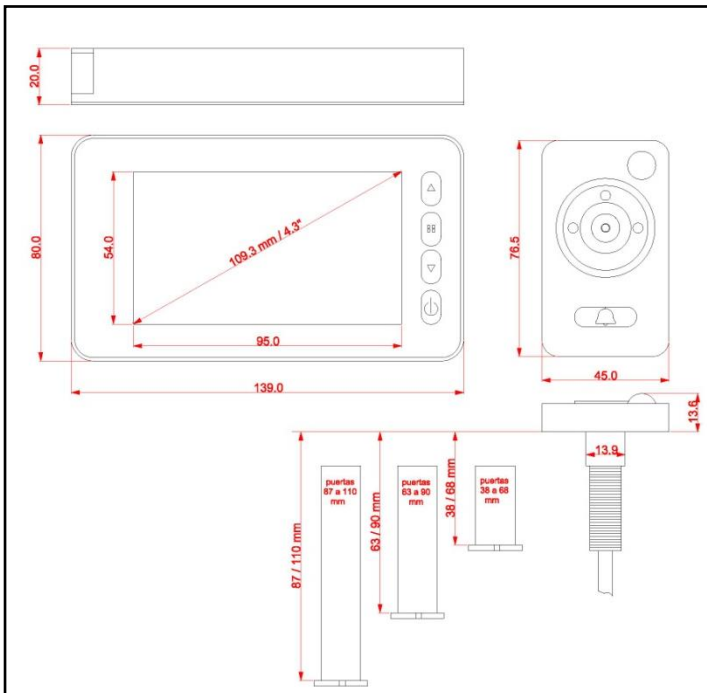

COLECCIÓN NIRILLAS DIGITALES | SERIE | REFERENCIA 755

REFERENCIA 755

SERIE	MIRILLAS DIGITALES
COLECCIÓN	MIRILLAS DIGITALES
DESCRIPCIÓN	Mirilla digital grabadora
PANTALLA	LCD 4.3" TFT
CÁMARA	0.3 Mega Pixel CMOS
FUENTE ENERGÍA	4 pilas AA (incluidas)
PUERTAS	Desde 38 hasta 110 mm
ACABADOS	Níquel mate

CARACTERÍSTICAS

- Detecta movimiento y graba o hace fotos
- Gran pantalla de 4.3"
- Graba fotos y video
- Timbre incorporado en la cámara
- Función de llamadas perdidas
- Infrarojos para ver la imagen en total oscuridad
- Tarjeta micro SD para almacenar videos y fotos
- Diversos tonos de llamada
- Instalación y uso intuitivos

ESPECIFICACIONES

- Adaptable a puertas de 38 hasta 110 mm de grosor.
- Adaptable a agujeros de mirilla de 14 hasta 26 mm de diámetro.
- Pantalla LCD 4.3" TFT.
- Resolución de pantalla QVGA 480 x 272 pixels.
- Sensor 0.3 Megapixel CMOS.
- Angulo de visión: 110 grados.
- Fuente de energía: 4 pilas AA
- Peso: 270 gr.
- Certificados CE y RoHS.

INSTRUCCIONES DE MONTAJE

La mirilla AYR debe ser montada de forma regular y firme a sus correspondientes partes, para ello encontrará las instrucciones en la caja que le guiarán en el montaje. El incumplimiento de esta indicación así como una incorrecta o inadecuada utilización de este producto podría ser causa de la merma en su durabilidad y calidad de funcionamiento y por lo tanto podría anular la garantía. Siga las instrucciones señaladas en el manual de usuario.